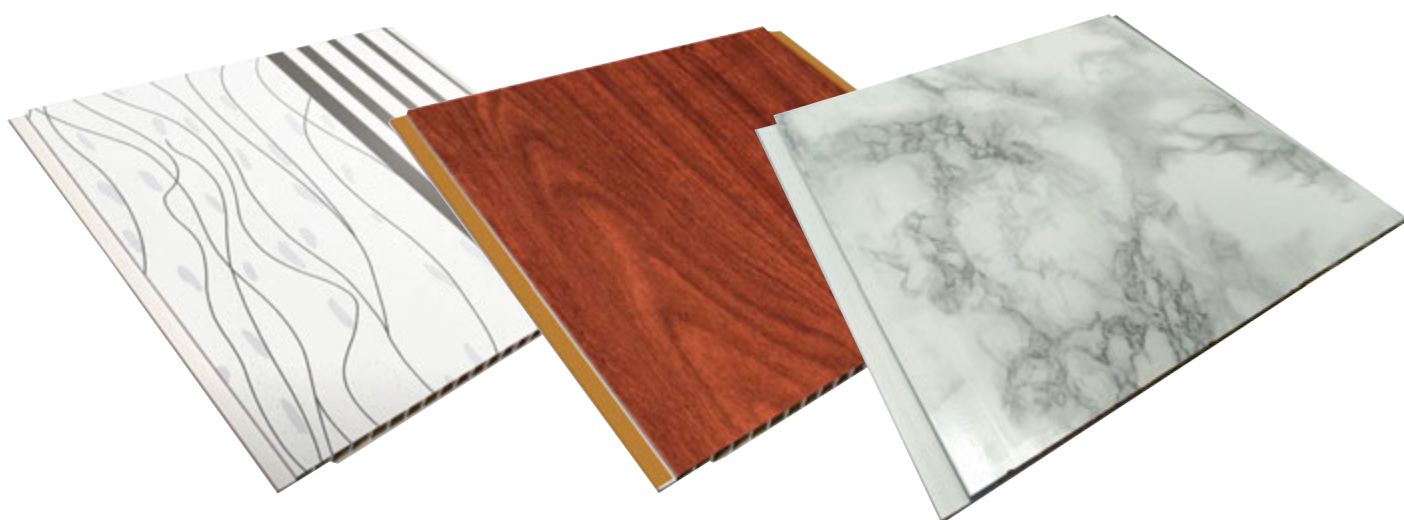

SPESIFIKASI

Lebar	Panjang	Pcs/Box
20 Cm	400 Cm	15 Pcs